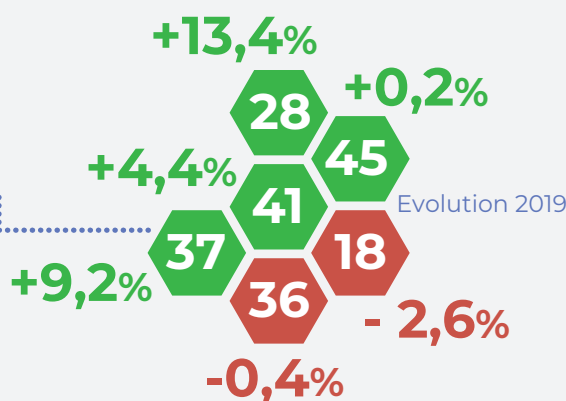

abc

7.787
Apprentis dans les entreprises artisanales

4.699
Maîtres d'apprentissage

+386

apprentis supplémentaires en 2019

+5,2%

en 2019

Secteurs d'activité

Secteur	Apprentis	Evolution 2019	Evolution 2019 (%)
Alimentaire	2.238	+2 en 2019	+0,1% en 2019
Production	520	+19 en 2019	+3,8% en 2019
Bâtiment	2.451	+234 en 2019	+10,6% en 2019
Services	2.453	+126 en 2019	+5,4% en 2019