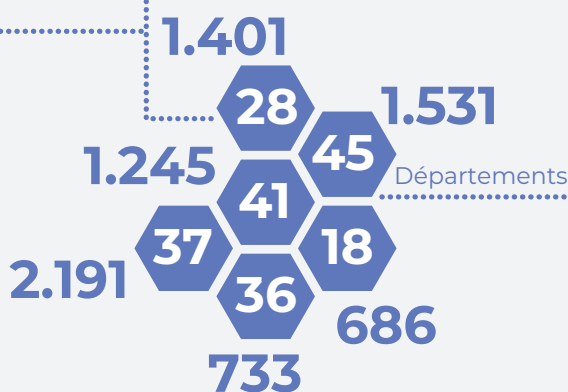

abc

7.787
Apprentis dans les entreprises artisanales

4.699
Maîtres d'apprentissage

+386

apprentis supplémentaires en 2019

+5,2%

en 2019

Secteurs d'activité

Secteur	Apprentis	Evolution 2019	Evolution 2019 (%)
Alimentaire	2.238	+2 en 2019	+0,1% en 2019
Production	520	+19 en 2019	+3,8% en 2019
Bâtiment	2.451	+234 en 2019	+10,6% en 2019
Services	2.453	+126 en 2019	+5,4% en 2019